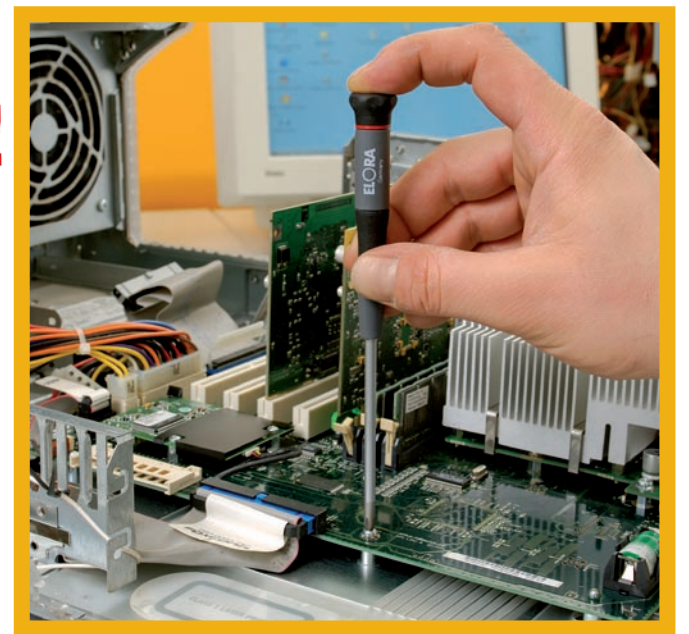

ELEKTRONIKER-SCHRAUBENDREHER SATZ *ELECTRONIC SCREWDRIVER SET*

618 S5

NEU NEW!

5-tlg./pcs.

Ausführung Kunststoffkasten plastic box
Type

Code	ELORA-Nr. ELORA-No.	Inhalt Contents		 g
0618500501000	618 S5	Elektroniker-Schraubendreher Electronic Screwdrivers ⚡ 620-TX 5x60; 6x60; 7x70; 8x60; 10x60	1	196