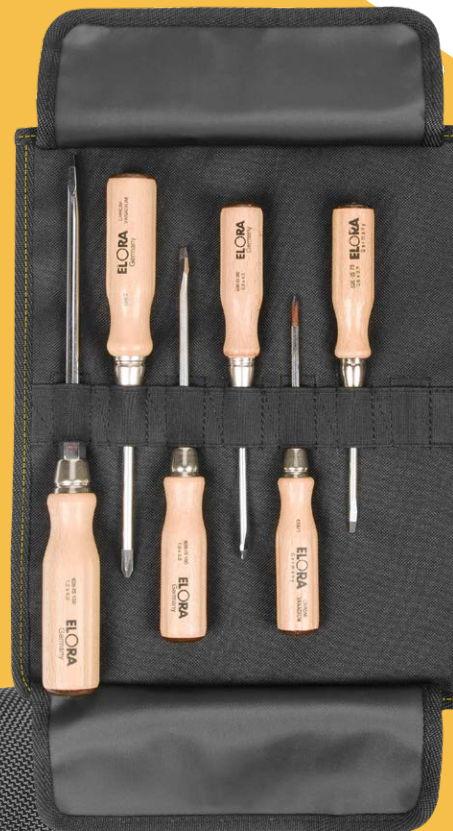

Aufbewahrung in schwarzer Jubiläums-Rolltasche

Inhalt:
 205 - 8, 9, 10, 11, 12, 13,
 14, 15, 16, 17, 18, 19 mm

ELORA-Nr.: JUBI 500-S6, 6-teilig
 Schraubendreher-Satz
 ELORA-Code 0500500061924

Aufbewahrung in schwarzer Jubiläums-Rolltasche

Inhalt:
 Elektriker-Schraubendreher 649-IS 75
 Elektriker-Schraubendreher 649-IS 108
 Schraubendreher 545-IS 125
 Schraubendreher 545-IS 150
 Schraubendreher 547-PH 1
 Schraubendreher 547-PH 2

ELORA-Nr.: JUBI 600-S6, 6-teilig
 Holz-Schraubendreher-Satz
 ELORA-Code 0600500061924